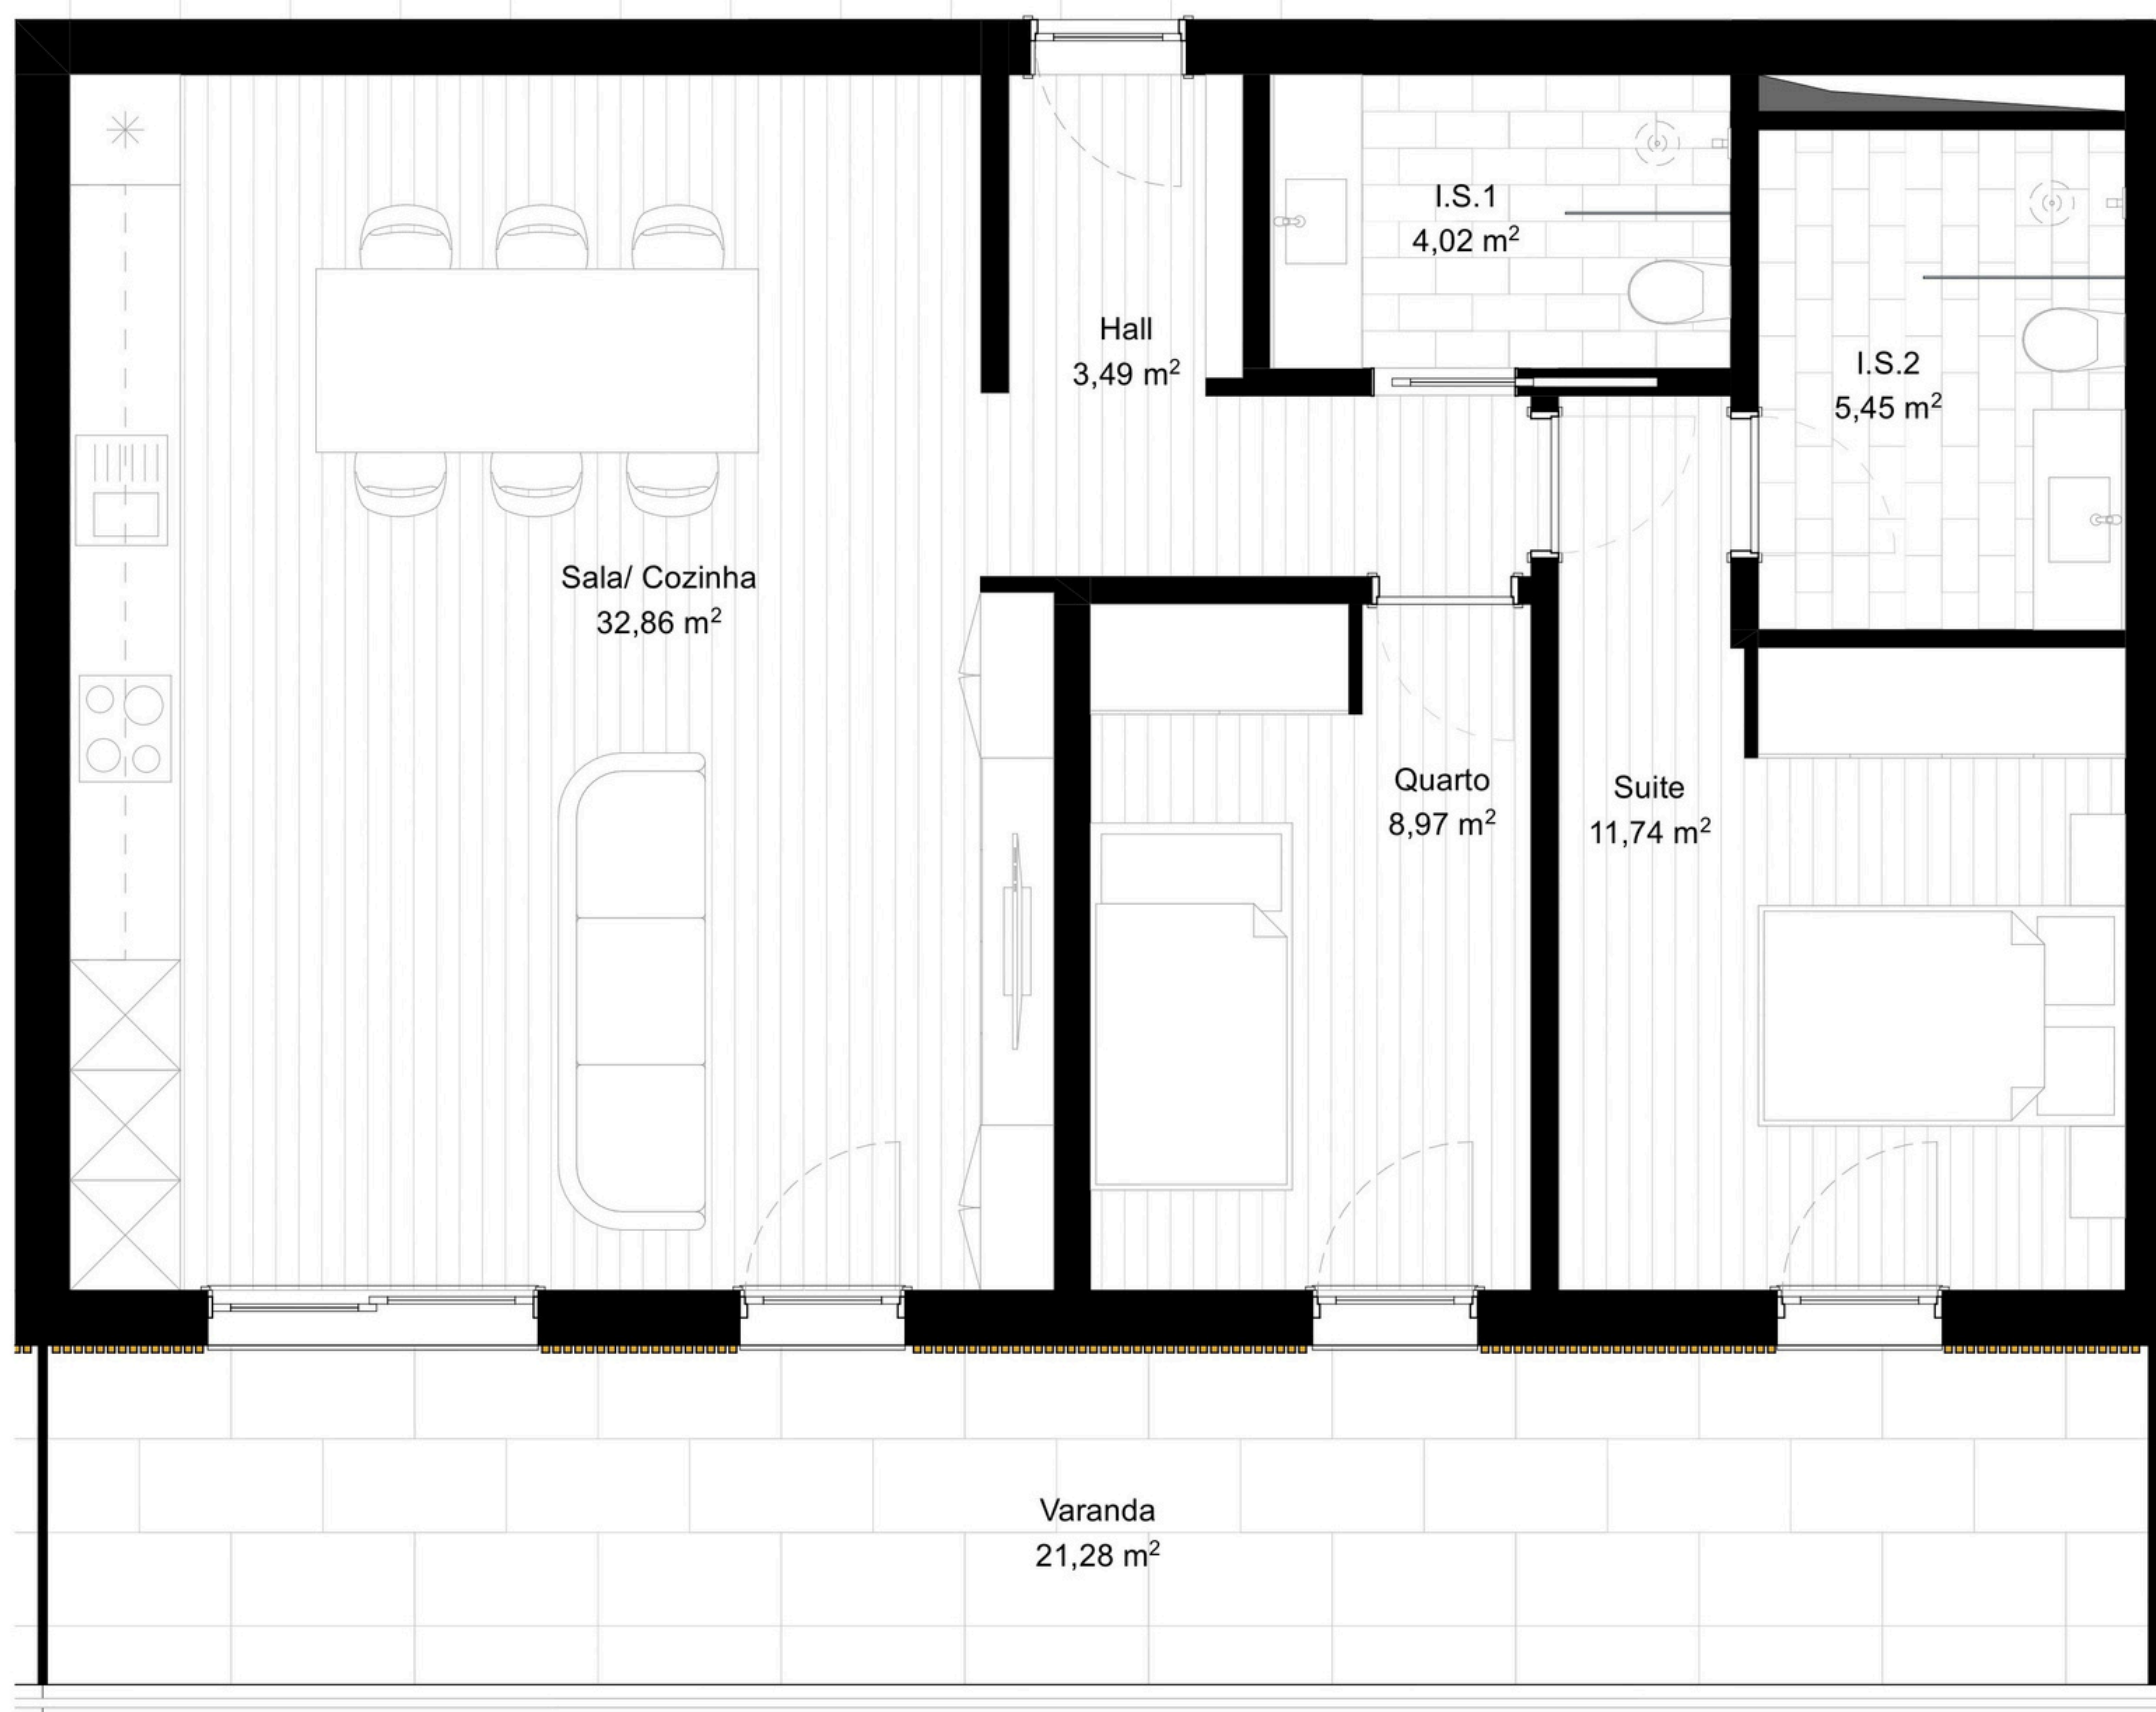

PORTIM'US
CITY CENTRUM 3

R
T2

- 2 Quartos
- 2 I.S.
- 2 L. Estacionamento

Áreas

Área Bruta de Construção	83 m ²
Área de Varandas	21 m ²
Área Privativa Total	134 m ²

Localização: Pisos 1 e 2

Apartamentos Idênticos: